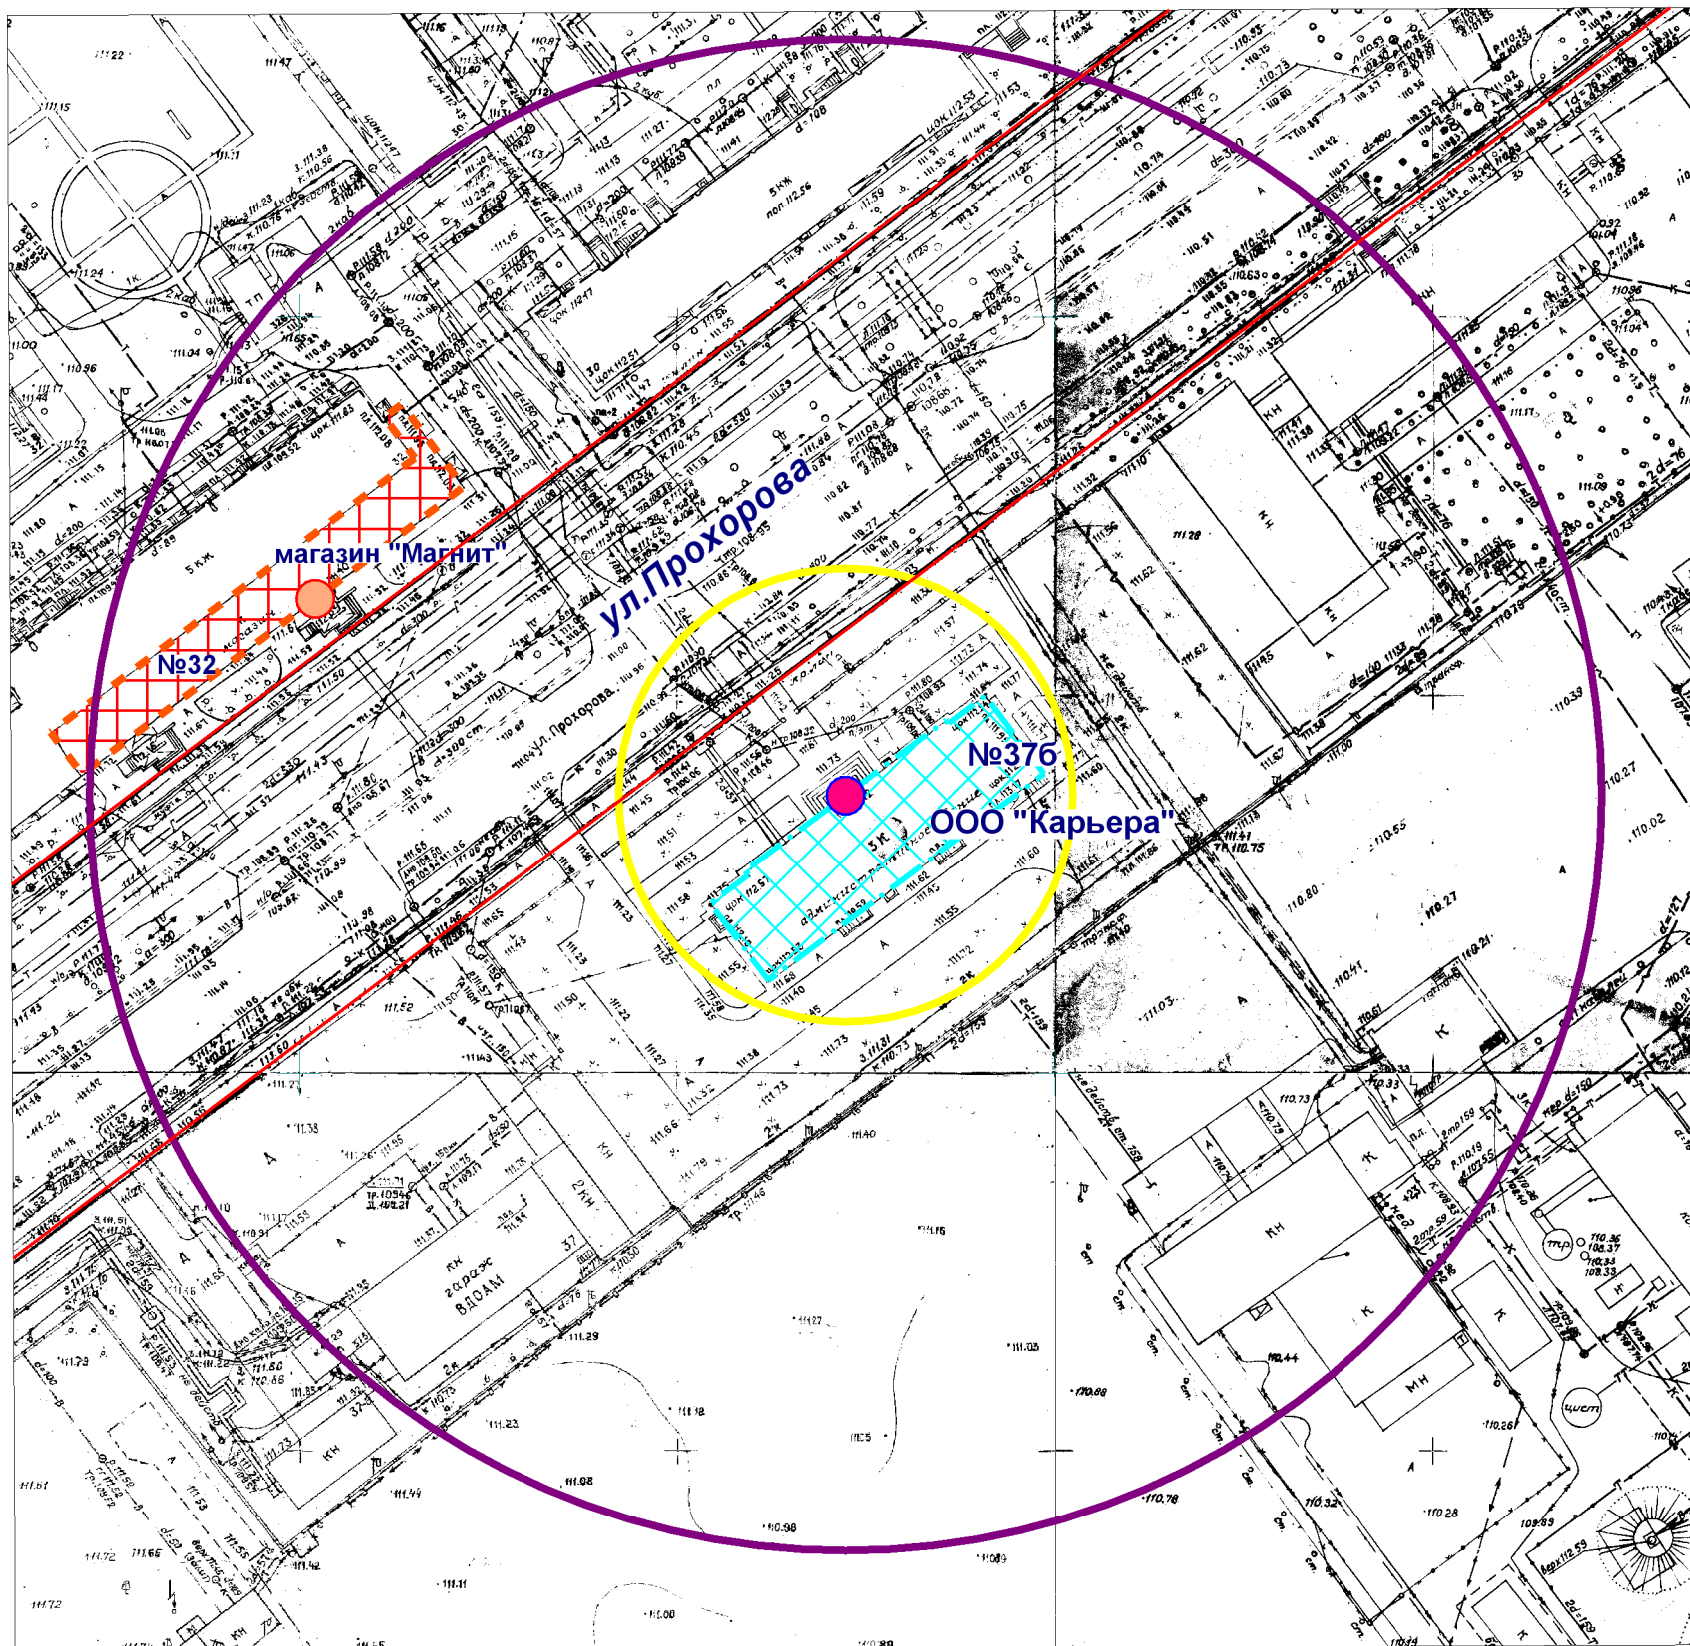

Схема границ прилегающих территорий

- Входы на объект
- Входы в предприятие торговли
- ▨ Территория объекта
- ▨ Предприятие торговли
- Радиус 30 м
- Радиус 100 м

МУП "АРХИТЕКТОР"			Заказчик: Администрация городского округа "Город Йошкар-Ола"			
Директор		Парманов	Объект: ООО "Карьева", местоположение: РМЭ, г. Йошкар-Ола, ул. Прохорова, д. 37-Б			
И.о. нач. ОИРД		Казакова				
Исполнитель		Казакова	Масштаб	Дата	Номер	Листов
			1:1000	09.07.2019	19-236	1